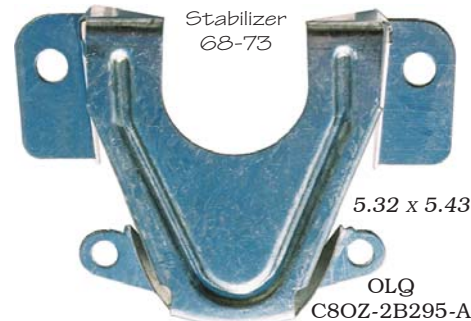

S2	Pcs	Price
<b>B-12302</b>	4	\$3

2.15 OAL  
OLD, C8AZ-2B164-A

S2	Pcs	Price
<b>B-10321</b>	2	\$3

Caliper Locating 68-73

3/8-16 x 1.82 9/16 AF  
LIU, C8AZ-2B296-A

S2P	Pcs	Price
<b>B-10153</b>	2	\$8

1.38 OAL  
OLL, C8AZ-2B299-A  
RUBBER

S	Pcs	Price
<b>B-10242</b>	2	\$4

Stabilizer 68-73

5/16-18 x 5/8 3/8 AF .55 SPLIT  
KHF, 381985-S

S36P	Pcs	Price
<b>B-10911</b>	4	\$5

Inlet Hose 68-73

3/8-24 x 1.0 9/16 AF  
KBI, 382365-S

S48	Pcs	Price
<b>B-12653</b>	1	\$8

.39 x .62 x .06 TK  
KEH 8M-2149, C9AZ-2149-A  
COPPER

S	Pcs	Price
<b>B-10830</b>	8	\$3

Stabilizer 68-73

5.32 x 5.43

OLQ  
C8OZ-2B295-A

S8M	Pcs	Price
<b>B-10296</b>	1	\$10

Wheel Cylinders

1/4-28 1/4 AF .92 OAL  
OKN, CODZ-2208-A